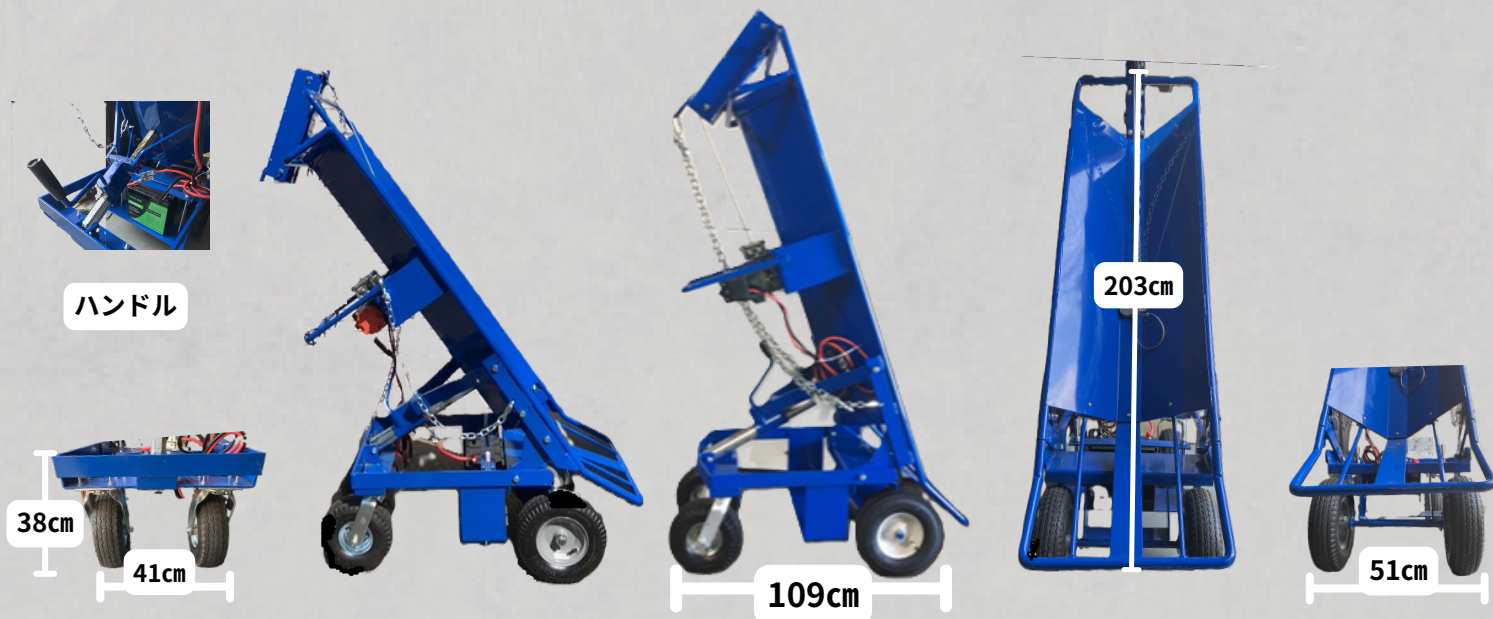

## ●KEEPER製 KU4.5 ラインプルウインチ

約1,000kgの強力な牽引力を誇ります。  
耐候性ハウジングを採用し、厳しい環境下でも性能を維持します。

## ●カートの角度調整可能

ハンドルを用いてカートの角度を変えることができます。

項目	数値	項目	数値
全高	203 cm	全長	109 cm
前輪幅	51 cm	アーム長	63 cm
後輪幅	41 cm	※バッテリー及び充電器は含まれておりません	

製造元 USA

輸入販売元

AG Alliance

株式会社フロンティアインターナショナル  
FRONTIER INTERNATIONAL Co., Ltd.