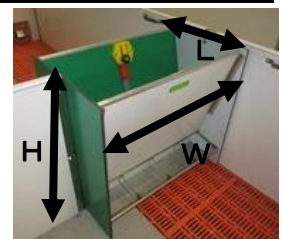

プラスチック/ステンレスドライ給餌器

タイプ	モデル	重量kg	W×L×H	頭数	体重	頭口
SL173 KR	Single	19	250 x 300 x 730	6	7 - 35 kg.	1
SL273 KR	Single	36	400 x 300 x 730	12	7 - 35 kg.	2
SL373 KR	Single	53	600 x 300 x 730	18	7 - 35 kg.	3
SL473 KR	Single	70	800 x 300 x 730	24	7 - 35 kg.	4
SL573 KR	Single	87	1000 x 300 x 730	30	7 - 35 kg.	5
SL673 KR	Single	104	1200 x 300 x 730	36	7 - 35 kg.	6
SL773 KR	Single	121	1400 x 300 x 730	42	7 - 35 kg.	7
SL873 KR	Single	138	1600 x 300 x 730	48	7 - 35 kg.	8
SL973 KR	Single	155	1800 x 300 x 730	54	7 - 35 kg.	9
SL173	Double	35	250 x 500 x 730	2 x 6	7 - 35 kg.	2 x 1
SL273	Double	67	400 x 500 x 730	2 x 12	7 - 35 kg.	2 x 2
SL373	Double	99	600 x 500 x 730	2 x 18	7 - 35 kg.	2 x 3
SL473	Double	131	800 x 500 x 730	2 x 24	7 - 35 kg.	2 x 4
SL573	Double	163	1000 x 500 x 730	2 x 30	7 - 35 kg.	2 x 5
SL673	Double	195	1200 x 500 x 730	2 x 36	7 - 35 kg.	2 x 6
SL773	Double	227	1400 x 500 x 730	2 x 42	7 - 35 kg.	2 x 7
SL873	Double	259	1600 x 500 x 730	2 x 48	7 - 35 kg.	2 x 8
SL973	Double	291	1800 x 500 x 730	2 x 54	7 - 35 kg.	2 x 9

インターネットの情報もご覧ください <http://www.frontier-intl.co.jp>

株式会社フロンティアインターナショナル

本社

〒215-0025 神奈川県川崎市麻生区五カ田2丁目9-1

TEL 044-980-2226 FAX 044-980-2270