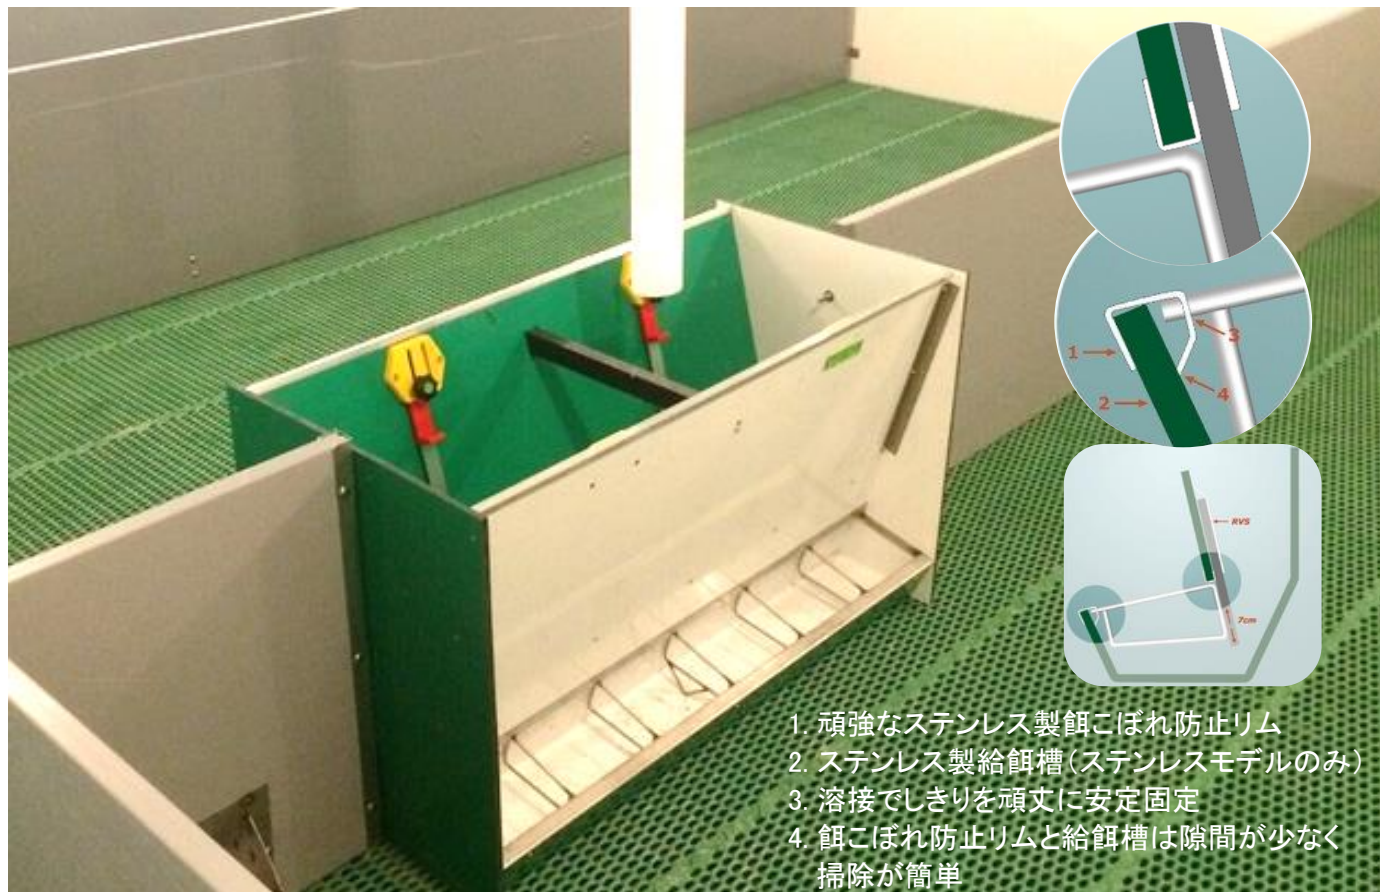

VERBAKEL BV
Plastic & Stainless steel products

離乳用給餌器

SLシングルシリーズ / SLダブルシリーズ

子豚用に開発されたドライフィーダーです。

1頭口～9頭口のシングルタイプ、2頭口～18頭口のダブルタイプがあり、子豚の頭数などに適したタイプをお選びいただけます。餌受けの部分は、厚さ11mmで最高品質プラスチック製、または高品質な304ステンレススチール製の2種類があります。

プラスチックドライ給餌器

プラスチック/ステンレスドライ給餌器

本体寸法

プラスチックドライ給餌器

タイプ	モデル	重量kg	W×L×H	頭数	体重	頭口
SL173	Single	19	250 x 300 x 730	6	7 - 35 kg.	1
SL273	Single	36	400 x 300 x 730	12	7 - 35 kg.	2
SL373	Single	53	600 x 300 x 730	18	7 - 35 kg.	3
SL473	Single	70	800 x 300 x 730	24	7 - 35 kg.	4
SL573	Single	87	1000 x 300 x 730	30	7 - 35 kg.	5
SL673	Single	104	1200 x 300 x 730	36	7 - 35 kg.	6
SL773	Single	121	1400 x 300 x 730	42	7 - 35 kg.	7
SL873	Single	138	1600 x 300 x 730	48	7 - 35 kg.	8
SL973	Single	155	1800 x 300 x 730	54	7 - 35 kg.	9
SL173 D	Double	38	250 x 600 x 730	2 x 6	7 - 35 kg.	2 x 1
SL273 D	Double	72	400 x 600 x 730	2 x 12	7 - 35 kg.	2 x 2
SL373 D	Double	106	600 x 600 x 730	2 x 18	7 - 35 kg.	2 x 3
SL473 D	Double	140	800 x 600 x 730	2 x 24	7 - 35 kg.	2 x 4
SL573 D	Double	174	1000 x 600 x 730	2 x 30	7 - 35 kg.	2 x 5
SL673 D	Double	208	1200 x 600 x 730	2 x 36	7 - 35 kg.	2 x 6
SL773 D	Double	242	1400 x 600 x 730	2 x 42	7 - 35 kg.	2 x 7
SL873 D	Double	276	1600 x 600 x 730	2 x 48	7 - 35 kg.	2 x 8
SL973 D	Double	310	1800 x 600 x 730	2 x 54	7 - 35 kg.	2 x 9